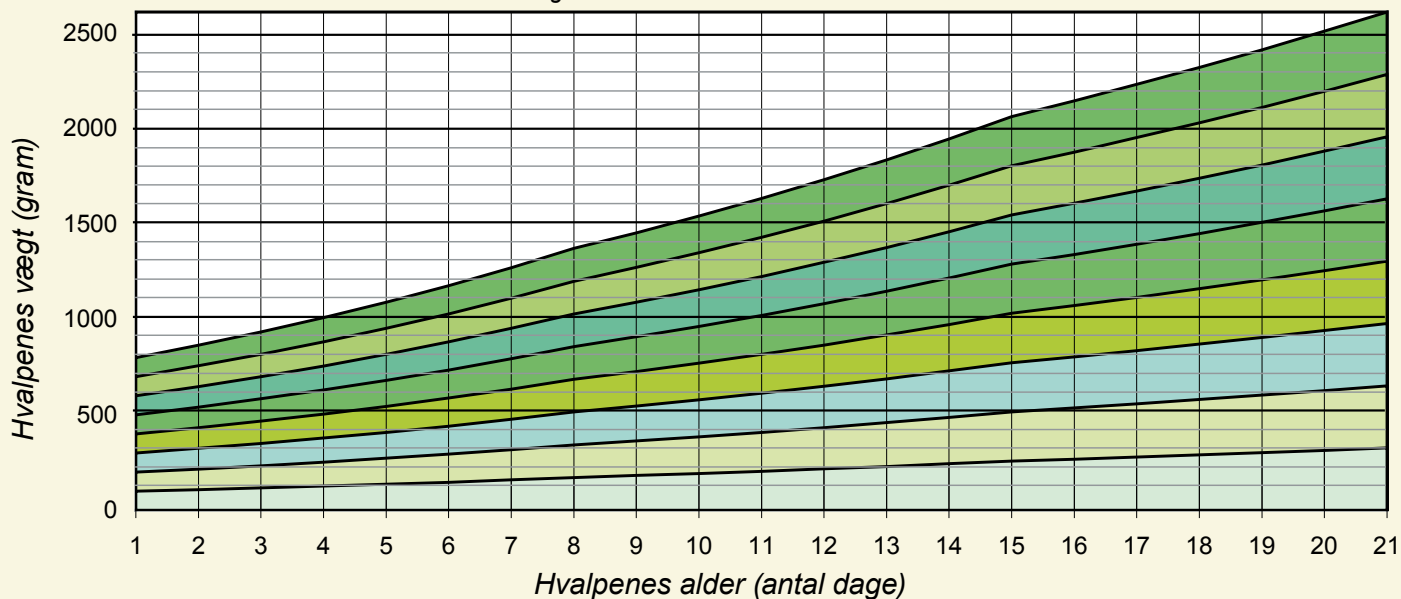

# VÆKSTKURVER FOR HVALPE

Vækstkurve for hvalpe fra de er 1 - 21 dage gamle  
- skemaet kan også downloades fra [www.msd-animal-health.dk](http://www.msd-animal-health.dk)

Vækstkurve for hvalpe fra de er 1 - 61 dage gamle  
- skemaet kan også downloades fra [www.msd-animal-health.dk](http://www.msd-animal-health.dk)